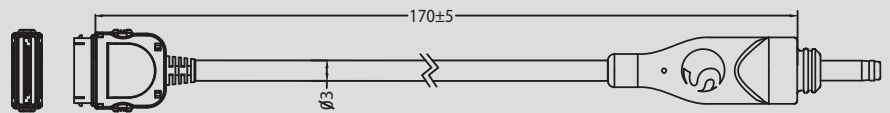

Cable Connector

1. Sony Ericsson K750i

2. Motorola M300

3. Samsung A288

4. Female Socket 3.5mm

5. Nokia 3.5mm

6. Nokia 2mm

7. iPhone

8. Mini USB

9. Micro USB

10. Cross-Plug