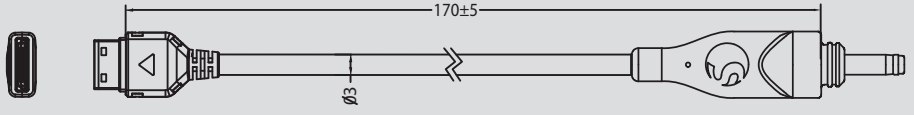

Cable Connector

1. Sony Ericsson K750i

2. Motorola M300

3. Samsung A288

4. Female Socket 3.5mm

5. Nokia 3.5mm

6. Nokia 2mm

7. iPhone

8. Mini USB

9. Micro USB

10. Cross-Plug