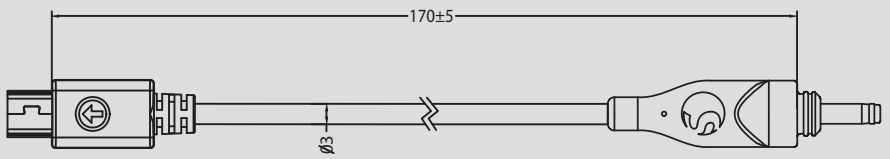

Cable Connector

1. Sony Ericsson K750i

2. Motorola M300

3. Samsung A288

4. Female Socket 3.5mm

5. Nokia 3.5mm

6. Nokia 2mm

7. iPhone

8. Mini USB

9. Micro USB

10. Cross-Plug