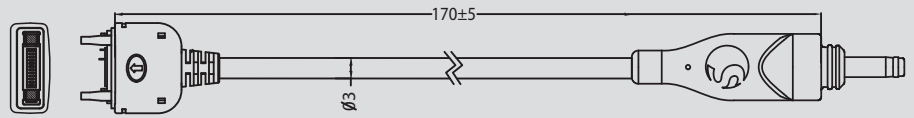

Cable Connector

1. Sony Ericsson K750i

2. Motorola M300

3. Samsung A288

4. Female Socket 3.5mm

5. Nokia 3.5mm

6. Nokia 2mm

7. iPhone

8. Mini USB

9. Micro USB

10. Cross-Plug