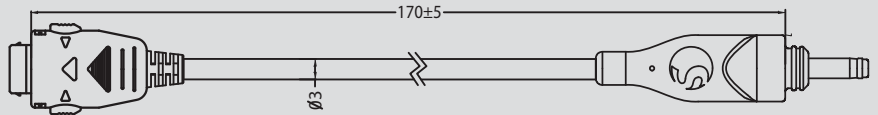

Cable Connector

1. Sony Ericsson K750i

2. Motorola M300

3. Samsung A288

4. Female Socket 3.5mm

5. Nokia 3.5mm

6. Nokia 2mm

7. iPhone

8. Mini USB

9. Micro USB

10. Cross-Plug