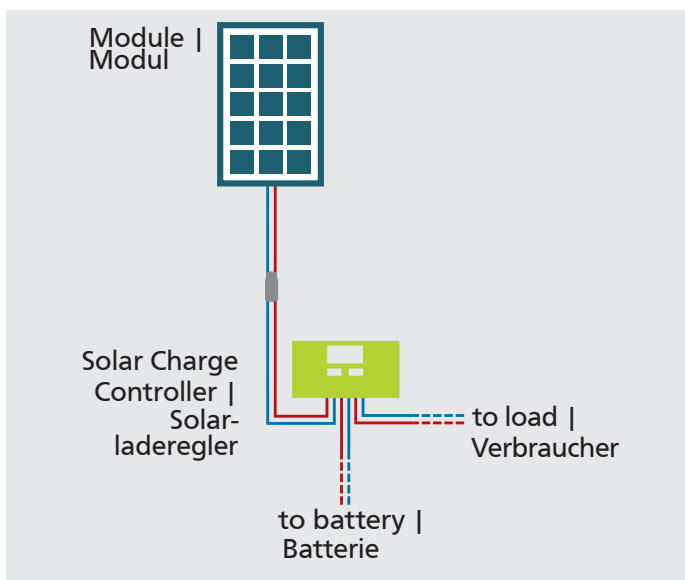

Caravan Kit Base Camp Clever Two

600192 • 4/2018

These kits include all components for the reliable power supply on the way! High-quality standard modules can be safely fixed on different surfaces with the aluminium spoilers and Tec7 glue. All installation material is included!

Diese Kits beinhalten alle Komponenten für die zuverlässige Stromversorgung unterwegs. Die hochwertigen Standardmodule werden sicher mit Aluminium Spoiler und dem Tec7-Kleber befestigt. Gesamtes Installationsmaterial inklusive!