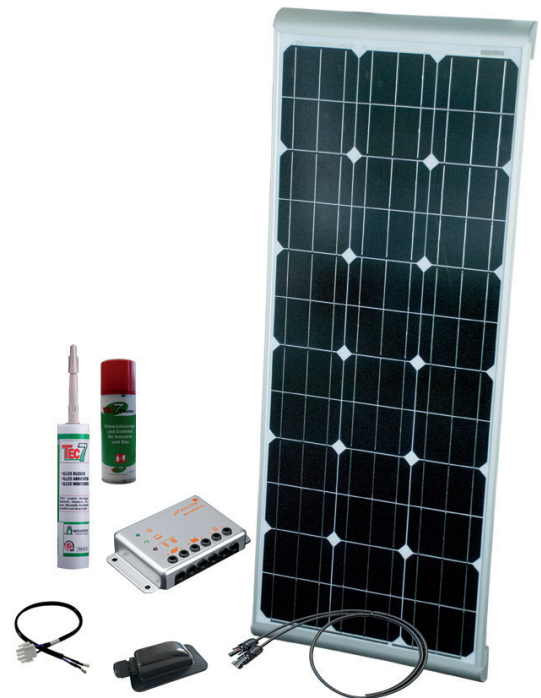

Caravan Kit Base Camp Aero 14

600302 • 4/2018

Diese Kits beinhalten alle Komponenten für die zuverlässige Stromversorgung unterwegs. Die hochwertigen Standardmodule mit integriertem Aluminium-Spoiler werden mit dem Klebeset befestigt. Gesamtes Installationsmaterial inklusive!

These kits include all components for the reliable power supply on the way! High-quality standard modules with integrated aluminium spoilers can be safely fixed on different surfaces with the glue set. All Installation material is included!

Modul |
Module

Solarladeregler |
Solar Charge
Controller

Verbraucher |
to loads

zur Batterie | to battery

Stk. pcs.	Artikel	Article
1	Solarmodul 100 W 12 VDC	Solar module 100 W 12 VDC
1	Solarladeregler 14 A	Solar charge controller 14 A
1	Integrierter Spoiler	Integrated spoiler
1	Klebeset	Glue-Set
1	Dachdurchführung	Roof duct
1	Modulanschlusskabel 5 m	Module connection cable 5 m
1	Installationsmaterial	Installation material
Artikel-Nr. Article No. 600302		