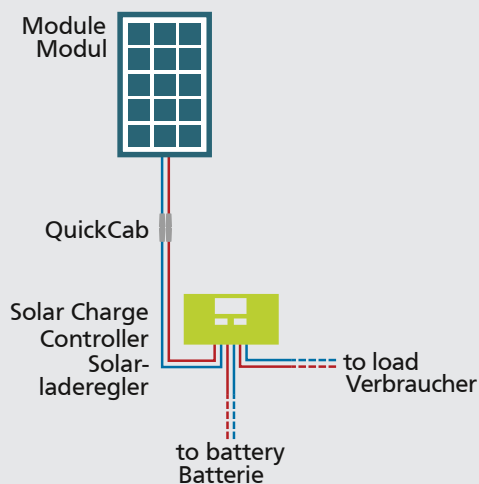

SPR Caravan Kit Solar Peak Six 2.0 100 W

600333 • 11/2017

These integrated sets allow for an easy operation of 12 V-consumers such as light, radio, or 12 V pond pumps, etc. If you connect a 230 V inverter, you can also supply any electrical device just as if you were on the grid!

This set is an ideal solution if you need solar power only in the evening hours, or weekends, e.g. in your garden or holiday home.

Die Phaesun Komplett-Kits sind ideal für die einfache Stromversorgung von 12 V-Verbrauchern wie Beleuchtung, Radio oder kleinen Pumpen. In Verbindung mit einem 230 V Wechselrichter können Sie auch normale Haushaltsgeräte versorgen.

Dieses Set ist die ideale Lösung, für eine Stromversorgung für unterwegs. Das Set beinhaltet alle Komponenten zur Installation an Ihrem Wohnmobil.

Stck. Pcs.	Article	Artikel
1	Solar module Sun Peak SPR 100 W 12 VDC	Solarmodul Sun Peak SPR 100 W 12 VDC
1	Solar charge controller Steca Solsum 8.8	Solarladeregler Steca Solsum 8.8
1	Roof duct	Dachdurchführung
1	Module mounting kit Easy Mount One und Easy Mount Two	Modulbefestigungs kit Easy Mount One und Easy Mount Two
1	Glue Set Easy Bond One	Klebeset Easy Bond One
1	Module cable 5 m	Modulkabel 5m
1	Adapter cable for EBL	Adapterkabel für EBL
1	Battery cable with fuse	Batteriekabel mit Sicherung
Artikel Nr. Article No. 600333		